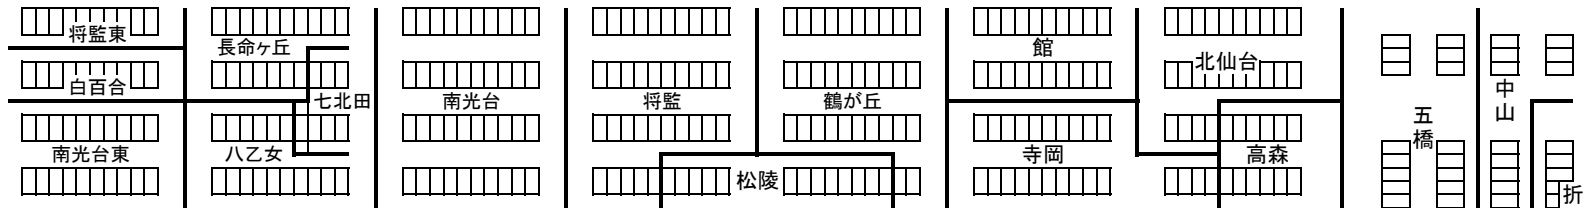

# ※ サッカー場90台 J 泉総合運動場駐車場分表

使用日：4年8月8日(月)  
 大会名：第17回 泉中学生学年別  
 卓球大会

※ 令和3年12月13日～水泳プール解体工事終了まで

人工芝グラウンド

- ▽ 開門時間【敷地内入場可能時間】は、6時30分です。
  - ▽ 近隣住民へのご迷惑をおかけいたしますので、開門時間前に並ぶのはご遠慮ください。
  - ▽ 指定した駐車台数をご利用下さい。周辺店舗等への迷惑駐車は、絶対行わないようお願いいたします。
  - ▽ ※台数が多い場合は、大会側で駐車証などの配置をお願いいたします。
  - ▽ 大会関係車両が近隣店舗等へ駐車を行なった場合は、直ちに大会を中断し、車両を移動して頂くこととなります。
  - ▽ 当施設の出入り口に整理員を配置して下さい。
  - ▽ 近隣の商業施設等への無断駐車のおそれがある場合は、商業施設駐車場出入り口にも整理員を配置していただきます。
  - ▽ コミュニティセンターには駐車しないで下さい。
  - ▽ コンテナ付近は職員駐車場になりますので、駐車しないでください。
- 以上の説明について関係者へ周知し、対応に努めます。

※ R3.1現在

4年5月3日 氏名 野村文子

# 観覧席 座席割り当て図