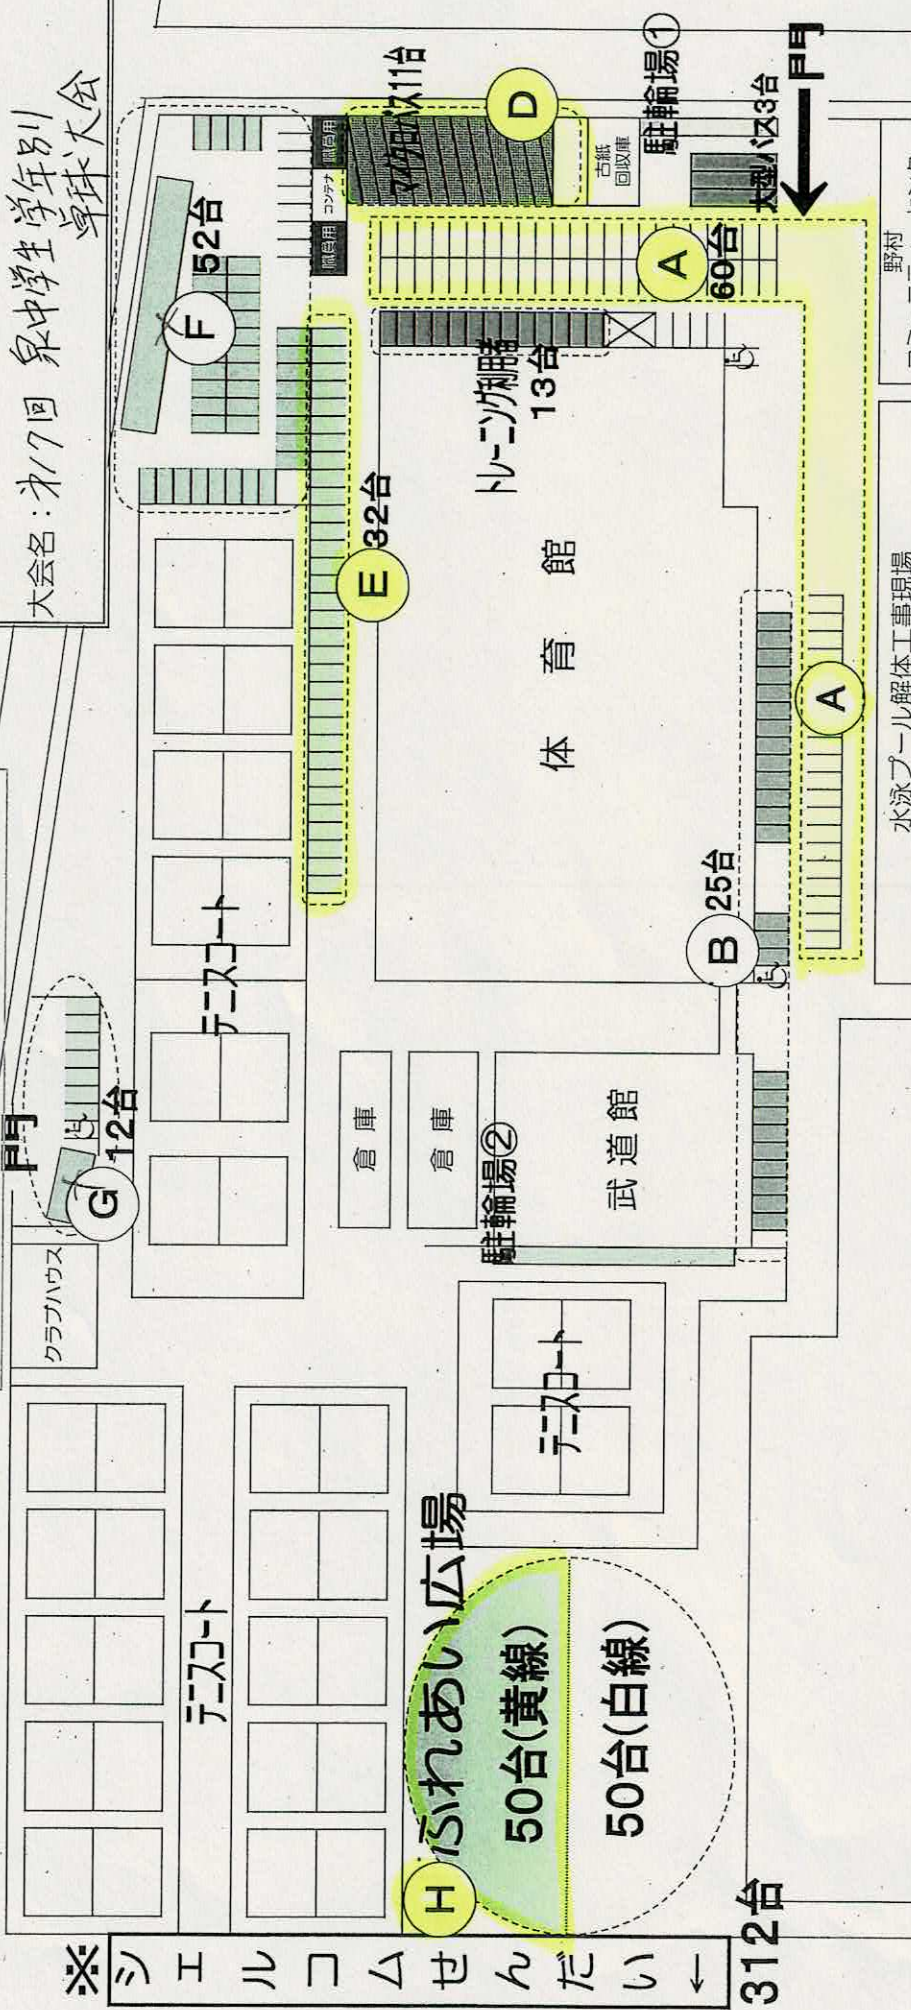

# ※ サッカー場90台 J 泉総合運動場駐車場分表

使用日：4年8月8日(月)  
 大会名：第17回 泉中学生学年別  
 卓球大会

※ 令和3年12月13日～水泳プール解体工事終了まで

人工芝グラウンド

- ▽ 開門時間【敷地内入場可能時間】は、6時30分です。
  - ▽ 近隣住民へのご迷惑をおかけいたしますので、開門時間前に並ぶのはご遠慮ください。
  - ▽ 指定した駐車台数をご利用下さい。周辺店舗等への迷惑駐車は、絶対行わないようお願いいたします。
  - ▽ ※台数が多い場合は、大会側で駐車証などの配置をお願いいたします。
  - ▽ 大会関係車両が近隣店舗等へ駐車を行なった場合は、直ちに大会を中断し、車両を移動して頂くこととなります。
  - ▽ 当施設の出入り口に整理員を配置して下さい。
  - ▽ 近隣の商業施設等への無断駐車のおそれがある場合は、商業施設駐車場出入り口にも整理員を配置していただきます。
  - ▽ コミュニティセンターには駐車しないで下さい。
  - ▽ コンテナ付近は職員駐車場になりますので、駐車しないでください。
- 以上の説明について関係者へ周知し、対応に努めます。

※ R3.1現在

4年5月3日 氏名 野村文子

# 観覧席 座席割り当て図

## 練習時間 割り当て表

8:20~8:40	青葉区・太白区
8:40~9:00	宮城野区・若林区・泉区

※ 学校毎の練習台の指定はしません

ステージ